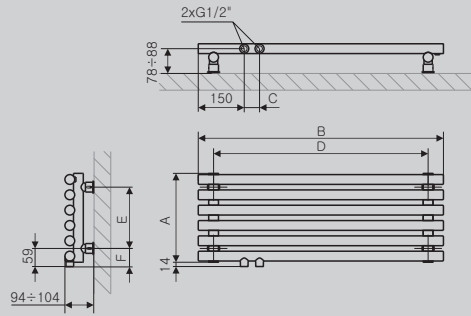

HWS

YL

YP

HWD

YL

YP

HSD

YL

YP