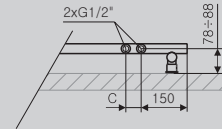

HWS

YL

YP

HWD

YL

YP

HSD

YL

YP