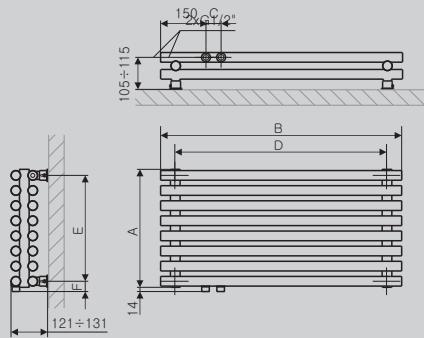

HWS

YL

YP

HWD

YL

YP

HSD

YL

YP