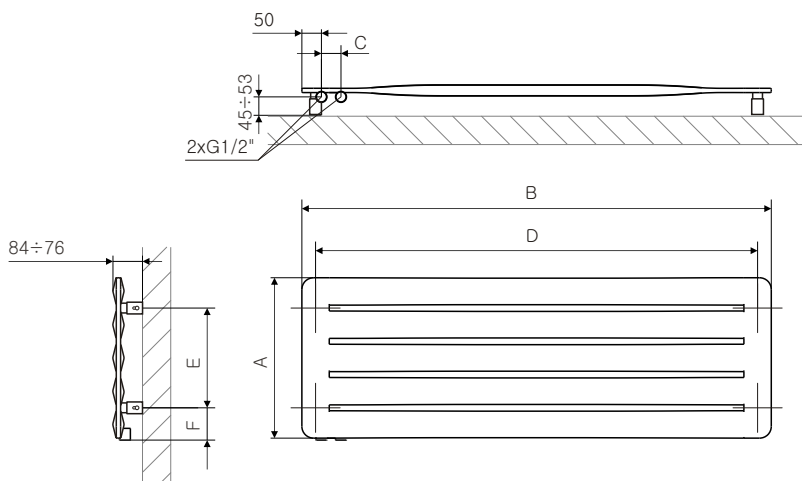

Aero

Vertical

Connections:

Sizes available:

Horizontal

Connections:

Sizes available:

A	B	C	C'		75/65/20	55/45/20		D	E	F		
[mm]	[mm]	[mm]	[mm]		[W]	[W]	[W]	[mm]	[mm]	[mm]	[dm ³]	[Kg]
Horizontal												
325	900	50	-	RAL+TT	356	182	-	830	170	77,5	3,3	8,7
325	1200	50	-	RAL+TT	475	243	-	1130	170	77,5	4,6	11,6
410	1200	50	-	RAL+TT	597	304	-	1130	255	77,5	5,7	14,5
325	1500	50	-	RAL+TT	594	303	-	1430	170	77,5	5,9	14,4
410	1500	50	-	RAL+TT	746	381	-	1430	255	77,5	7,4	18,0
325	1800	50	-	RAL+TT	713	364	-	1730	170	77,5	7,2	17,2
325	1800	50	-	RAL+TT	895	457	-	1730	170	77,5	9,0	21,6
Vertical												
900	325	50	-	RAL+TT	295	151	-	225	800	50	3,3	8,7
1200	325	50	-	RAL+TT	395	202	-	225	1100	50	4,6	11,6
1200	410	50	-	RAL+TT	495	253	-	310	1100	50	5,7	14,5
1500	325	50	-	RAL+TT	496	253	-	225	1400	50	5,9	14,4
1500	410	50	-	RAL+TT	622	317	-	310	1400	50	7,4	18,0
1800	325	50	-	RAL+TT	599	306	-	225	1700	50	7,2	17,2
1800	410	50	-	RAL+TT	750	383	-	310	1700	50	9,0	21,6

Aero

Horizontal

Connection YL

Connection YP

Vertical

Connection ZX