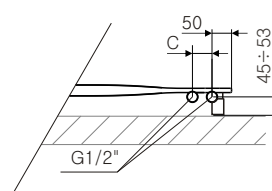

Aero

Vertical

Connections:

Sizes available:

Horizontal

Connections:

Sizes available:

A	B	C	C'		75/65/20	55/45/20		D	E	F		
[mm]	[mm]	[mm]	[mm]		[W]	[W]	[W]	[mm]	[mm]	[mm]	[dm ³]	[Kg]
Horizontal												
325	900	50	-	RAL+TT	356	182	-	830	170	77,5	3,3	8,7
325	1200	50	-	RAL+TT	475	243	-	1130	170	77,5	4,6	11,6
410	1200	50	-	RAL+TT	597	304	-	1130	255	77,5	5,7	14,5
325	1500	50	-	RAL+TT	594	303	-	1430	170	77,5	5,9	14,4
410	1500	50	-	RAL+TT	746	381	-	1430	255	77,5	7,4	18,0
325	1800	50	-	RAL+TT	713	364	-	1730	170	77,5	7,2	17,2
325	1800	50	-	RAL+TT	895	457	-	1730	170	77,5	9,0	21,6
Vertical												
900	325	50	-	RAL+TT	295	151	-	225	800	50	3,3	8,7
1200	325	50	-	RAL+TT	395	202	-	225	1100	50	4,6	11,6
1200	410	50	-	RAL+TT	495	253	-	310	1100	50	5,7	14,5
1500	325	50	-	RAL+TT	496	253	-	225	1400	50	5,9	14,4
1500	410	50	-	RAL+TT	622	317	-	310	1400	50	7,4	18,0
1800	325	50	-	RAL+TT	599	306	-	225	1700	50	7,2	17,2
1800	410	50	-	RAL+TT	750	383	-	310	1700	50	9,0	21,6

Aero

Horizontal

Connection YL

Connection YP

Vertical

Connection ZX