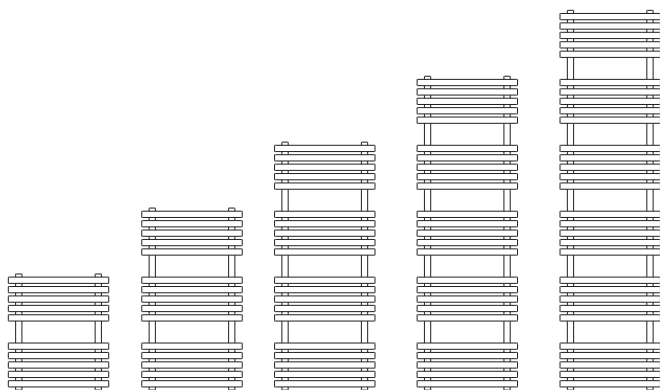

TERMA
SINCE 1990

Kioto

RADISH // 870 — 500 // Cutoff valve // 3-axis thermostatic valve + "Slim" thermostatic head

MODERN

DESIGN: Krzysztof Kottowski

Standard connections:

Available on demand:

Sizes available:

A	B	C	C'		75/65/20	55/45/20		D	E	F		
[mm]	[mm]	[mm]	[mm]	RAL+TT	[W]	[W]	[W]	[mm]	[mm]	[mm]	[dm ²]	[Kg]
555	480	390	-	RAL+TT	313	160	300	390	375	90	2,0	6,8
870	480	390	-	RAL+TT	470	240	400	390	690	90	3,0	10,3
1185	480	390	-	RAL+TT	624	318	600	390	1005	90	4,1	13,8
1500	480	390	-	RAL+TT	774	395	800	390	1320	90	5,1	17,3
1815	480	390	-	RAL+TT	922	470	1000	390	1635	90	6,1	20,8