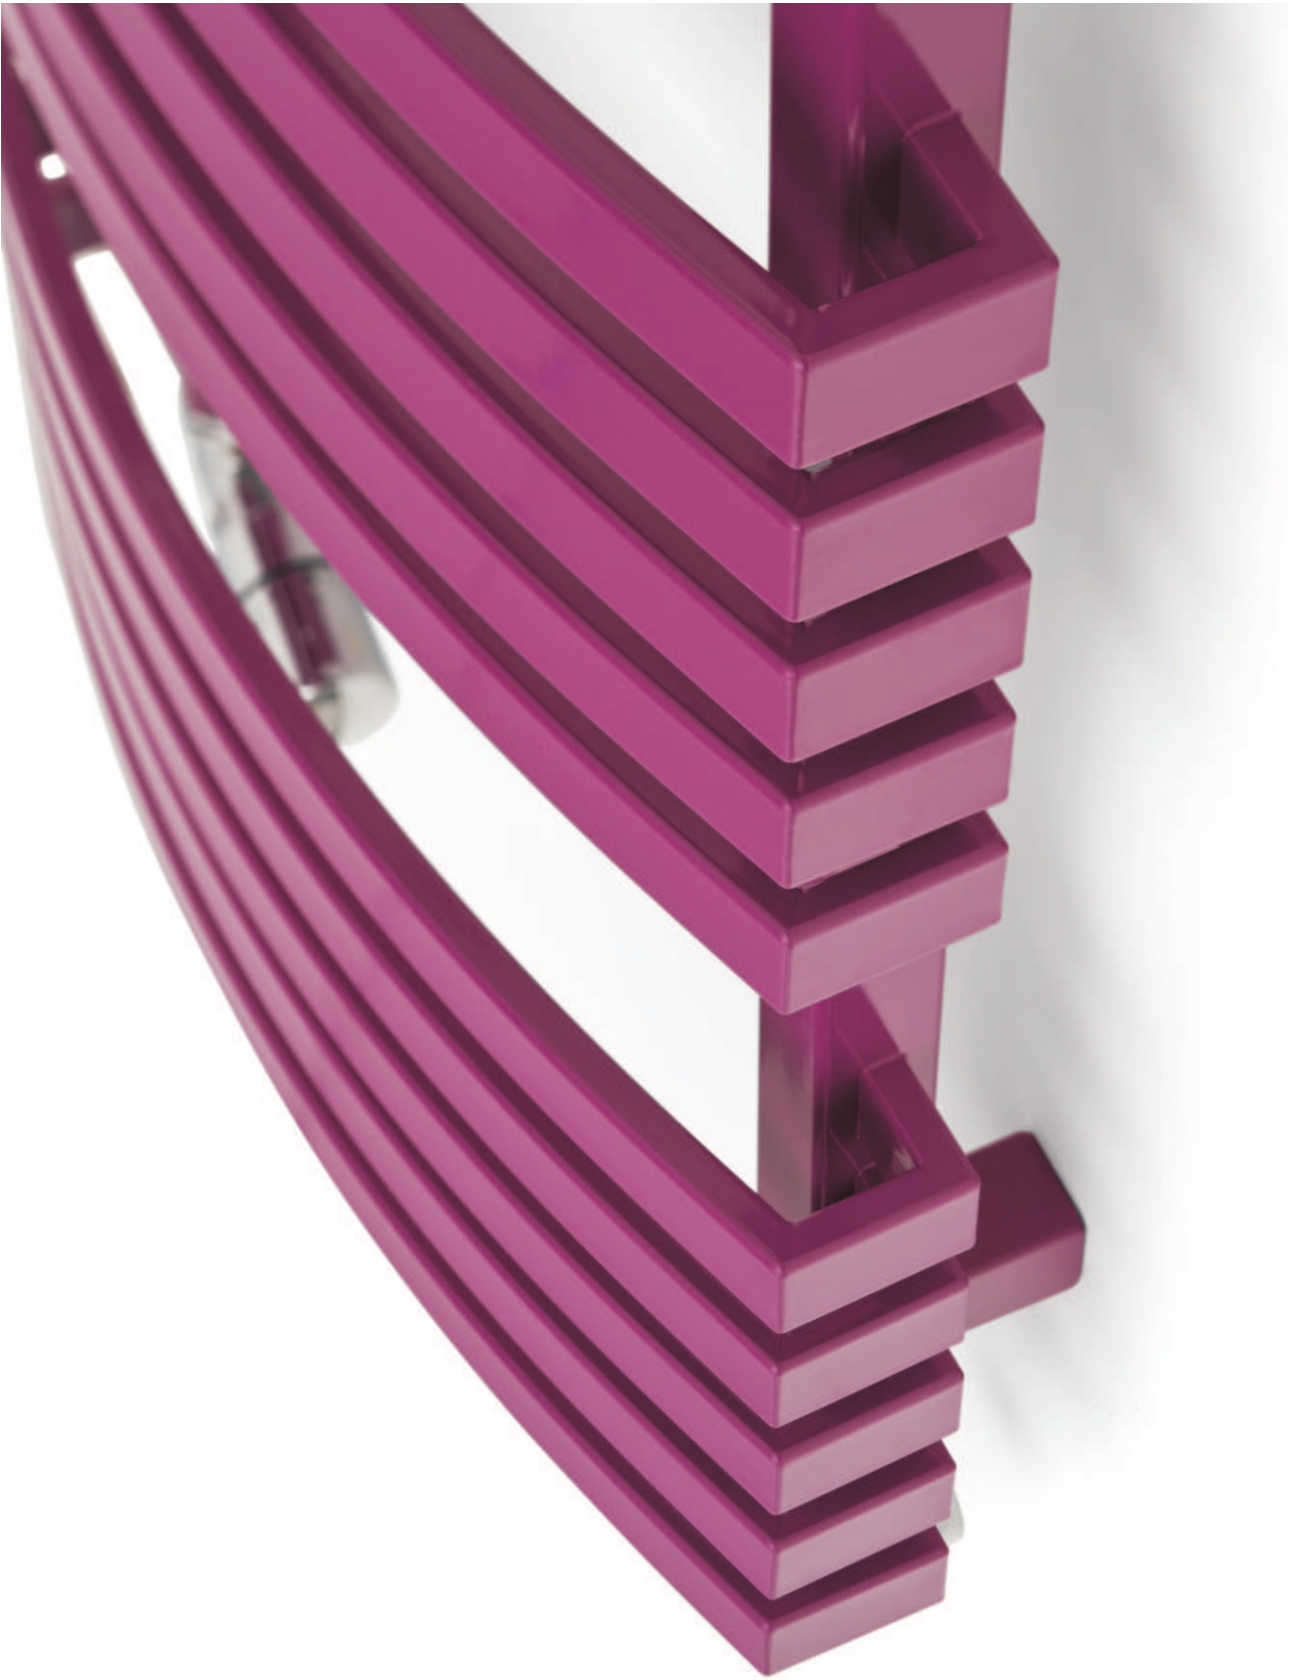

TERMA
SINCE 1990

Kioto

RADISH // 870 — 500 // Cutoff valve // 3-axis thermostatic valve + "Slim" thermostatic head

MODERN

DESIGN: Krzysztof Kottowski

Standard connections:

Available on demand:

Sizes available:

A	B	C	C'		75/65/20	55/45/20		D	E	F		
[mm]	[mm]	[mm]	[mm]	RAL+TT	[W]	[W]	[W]	[mm]	[mm]	[mm]	[dm ²]	[Kg]
555	480	390	-	RAL+TT	313	160	300	390	375	90	2,0	6,8
870	480	390	-	RAL+TT	470	240	400	390	690	90	3,0	10,3
1185	480	390	-	RAL+TT	624	318	600	390	1005	90	4,1	13,8
1500	480	390	-	RAL+TT	774	395	800	390	1320	90	5,1	17,3
1815	480	390	-	RAL+TT	922	470	1000	390	1635	90	6,1	20,8