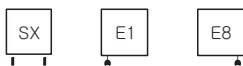

TERMA
SINCE 1990

Kioto

RADISH // 870 — 500 // Cutoff valve // 3-axis thermostatic valve + "Slim" thermostatic head

MODERN

DESIGN: Krzysztof Kottowski

Standard connections:

Available on demand:

Sizes available:

A	B	C	C'		75/65/20	55/45/20		D	E	F		
[mm]	[mm]	[mm]	[mm]	RAL+TT	[W]	[W]	[W]	[mm]	[mm]	[mm]	[dm ²]	[Kg]
555	480	390	-	RAL+TT	313	160	300	390	375	90	2,0	6,8
870	480	390	-	RAL+TT	470	240	400	390	690	90	3,0	10,3
1185	480	390	-	RAL+TT	624	318	600	390	1005	90	4,1	13,8
1500	480	390	-	RAL+TT	774	395	800	390	1320	90	5,1	17,3
1815	480	390	-	RAL+TT	922	470	1000	390	1635	90	6,1	20,8