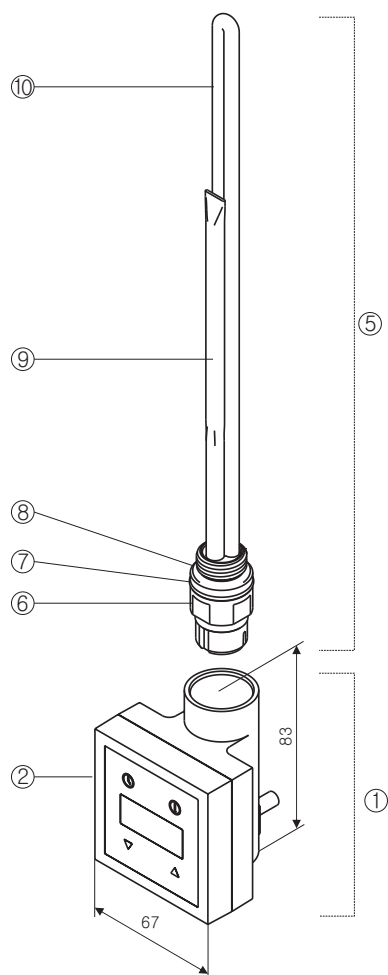

Cable type Kabeltyp Type de câble Тип кабеля	Casing protection class Schutzklasse des Gehäuses Indice de l'étanchéité du boîtier Степень защиты корпуса	Outer threading Außengewinde Filetage mâle Внешняя резьба	Power supply Energiezuführung Alimentation Питание	Terma-SPLIT Heating Element Heizelement Terma-SPLIT Élément chauffant Terma-SPLIT Нагревательный элемент Terma-SPLIT
PW	IP x5	1/2"	230 V 50 Hz	Class I Klasse I Classe I класс I
PB	IP x5	1/2"	230 V 50 Hz	Class I Klasse I Classe I класс I
SW	IP x5	1/2"	230 V 50 Hz	Class I Klasse I Classe I класс I
M	IP x4	1/2"	230 V 50 Hz	Class I Klasse I Classe I класс I
MS	IP x4	1/2"	230 V 50 Hz	Class I Klasse I Classe I класс I

- 1. Control box:
- 2. Front Panel,
- 3. Grab screw,
- 4. Power cord:
- 5. Heater:
- 6. Head,
- 7. Casing seal,
- 8. Head seal,
- 9. Radiator temperature sensor,
- 10. Heating element

- 1. Steuerung:
- 2. Paneel,
- 3. Klemmschraube,
- 4. Anschlusskabel:
- 5. Heizpatrone:
- 6. Kopf,
- 7. Gehäusedichtung,
- 8. Kopfdichtung,
- 9. Temperatursensor,
- 10. Heizelement.

- 1. Contrôleur :
- 2. Panneau,
- 3. Vis de blocage,
- 4. Câble d'alimentation :
- 5. Thermostat :
- 6. Tête,
- 7. Joint d'étanchéité de boîtier,
- 8. Joint d'étanchéité de tête,
- 9. Capteur de température,
- 10. Résistance chauffante

- 1. Регулятор:
- 2. Панель.
- 3. Блокирующий винт,
- 4. Кабель питания:
- 5. ТЭН:
- 6. Головка,
- 7. Уплотняющая прокладка корпуса,
- 8. Уплотняющая прокладка головки,
- 9. Датчик температуры,
- 10. Нагревательный элемент